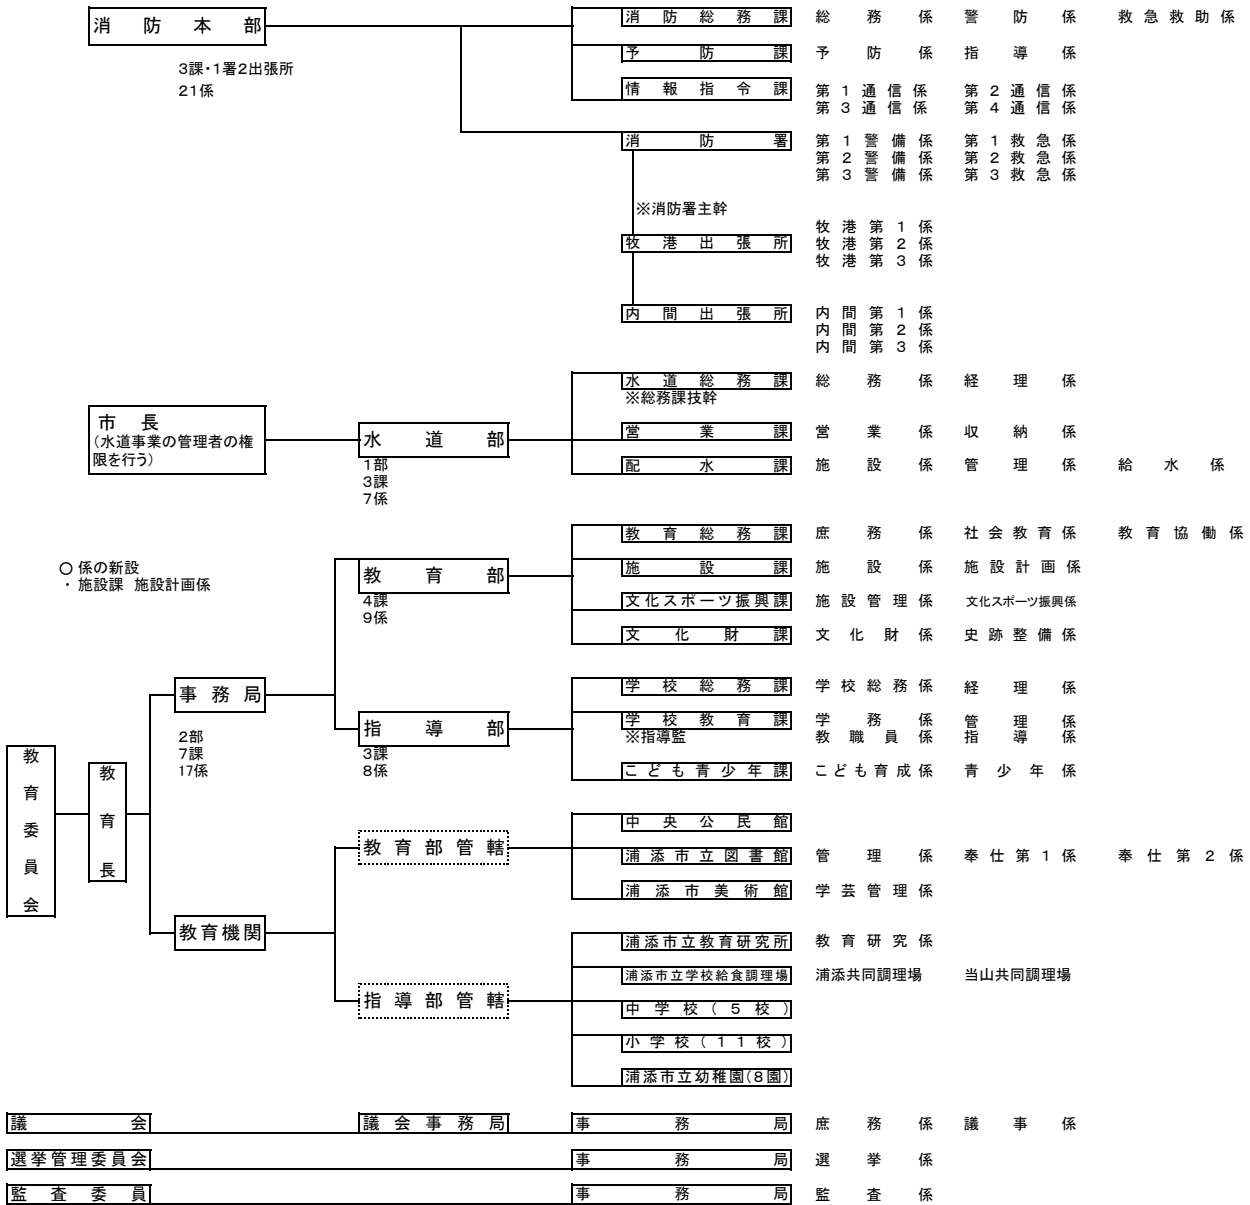

浦添市行政機構図(平成31年4月1日現在)

浦添市ワーキングチーム(兼務による庁内横断的組織)

浦添市公共ファシリティマネジメント推進チーム

外郭団体組織図

	部(局)等	課・室(プロジェクト)等	係
市長事務局	7(2)	38・1(6)	88
議会事務局	(1)	1局	2
選挙管理委員会		1局	1
監査委員事務局		1局	1
教育委員会	2	7	17
消防本部	*1	3課・1署・2出張所	21
水道事業	1	3	7
合計	14	63	137

*については「消防組織法」に基づく消防本部である。
浦添市ワーキングチーム(1)