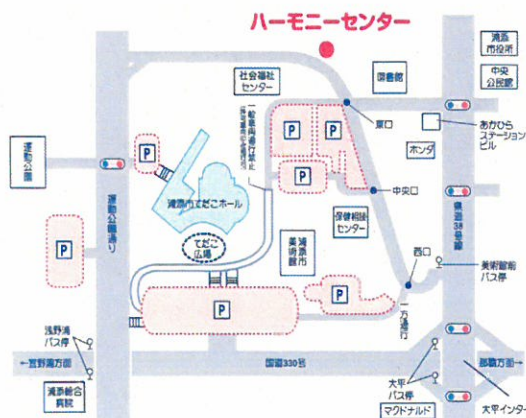

申込方法：電話、FAX、E-mail、窓口のいずれかで、

名前、住所、連絡先(電話番号)をお伝え下さい。

※但し、お茶菓子代は事前にハーモニーセンター窓口で

入金をお願いします。(月～金の 8:30～17:15)

申込・問い合わせ：浦添市男女共同参画推進ハーモニーセンター

TEL: 098-874-5711 FAX 098-874-5890

E-mail: harmony@city.urasoe.lg.jp

フェアトレードから見る
世界の貧困、格差、男女
の差別

フェアトレードは
世界を変える！？
～私に何が出来る？～

ハーモニーセンター 地図

お願い！
ハーモニーセンターには
専用の駐車場がありません。
お車でお越しの方は、左地図中
のPマークのある市民駐車場に
お止め下さい。