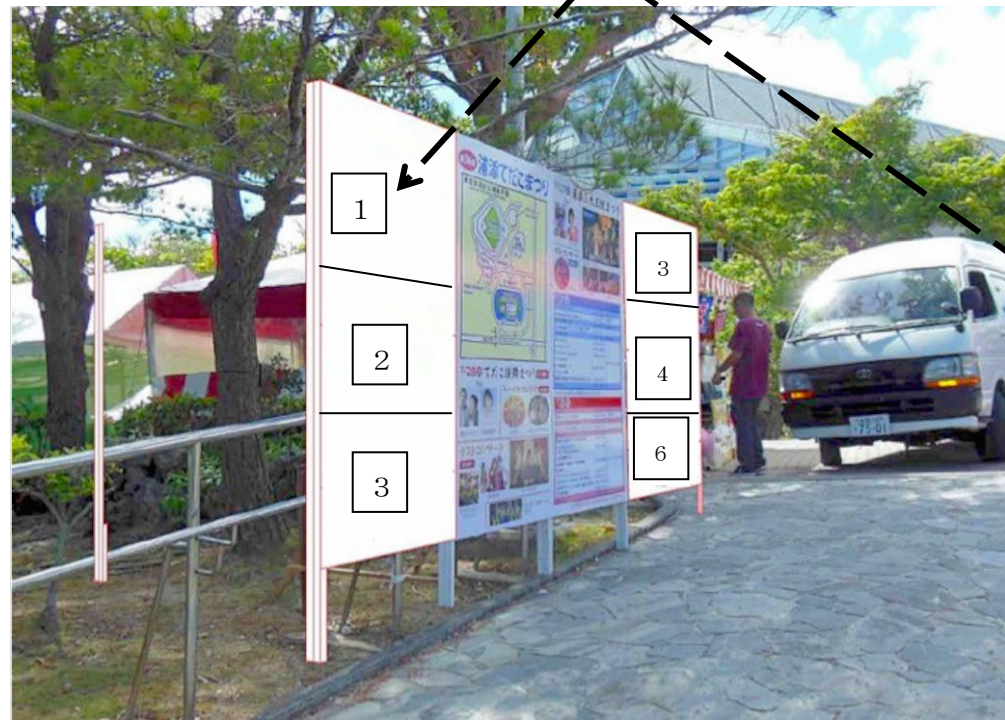

第38回浦添てだこまつり特別協賛内容

- ・メイン会場での告知、(音声CM持込可)
 - ・メインステージでの司会による協賛団体の紹介
- ※上記いずれも
午後5時から9時までの間 4回から5回

看板関連

企業名

協賛看板2基 (メインゲート、バイパス側)

(W900×H600)

メインステージの両サイド

(W1800×H1800)