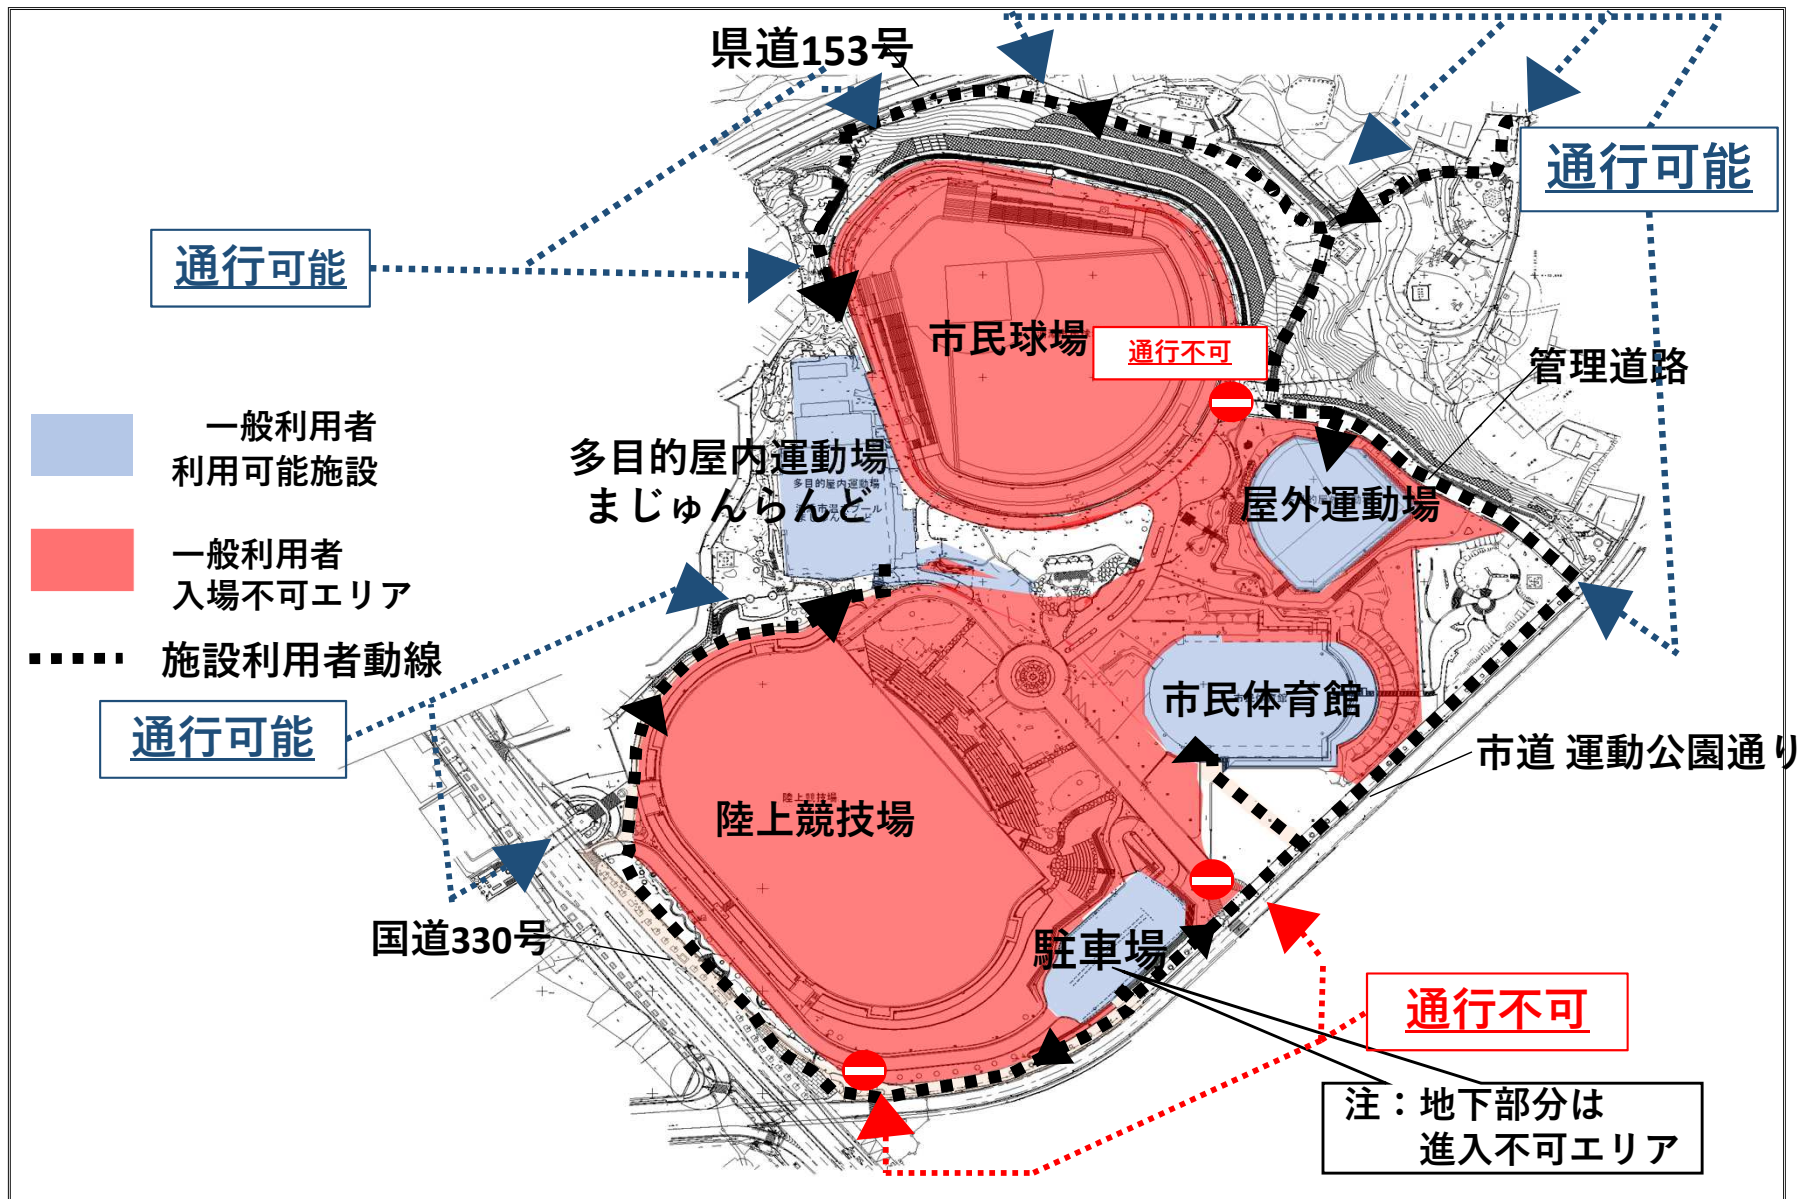

# ANA SPORTS PARK 浦添(浦添運動公園)新体育館整備工事等に伴う 公園施設の利用制限について(お知らせ)

令和6年3月18日～令和6年7月上旬頃 施設利用制限範囲

● 工事に関すること

浦添市役所 建築営繕課  
連絡先 098-877-0045 (内線4622・4626)

● 施設利用に関すること

体育施設  
まじゅんらんど  
浦添市役所 文化スポーツ振興課

連絡先 098-876-7322