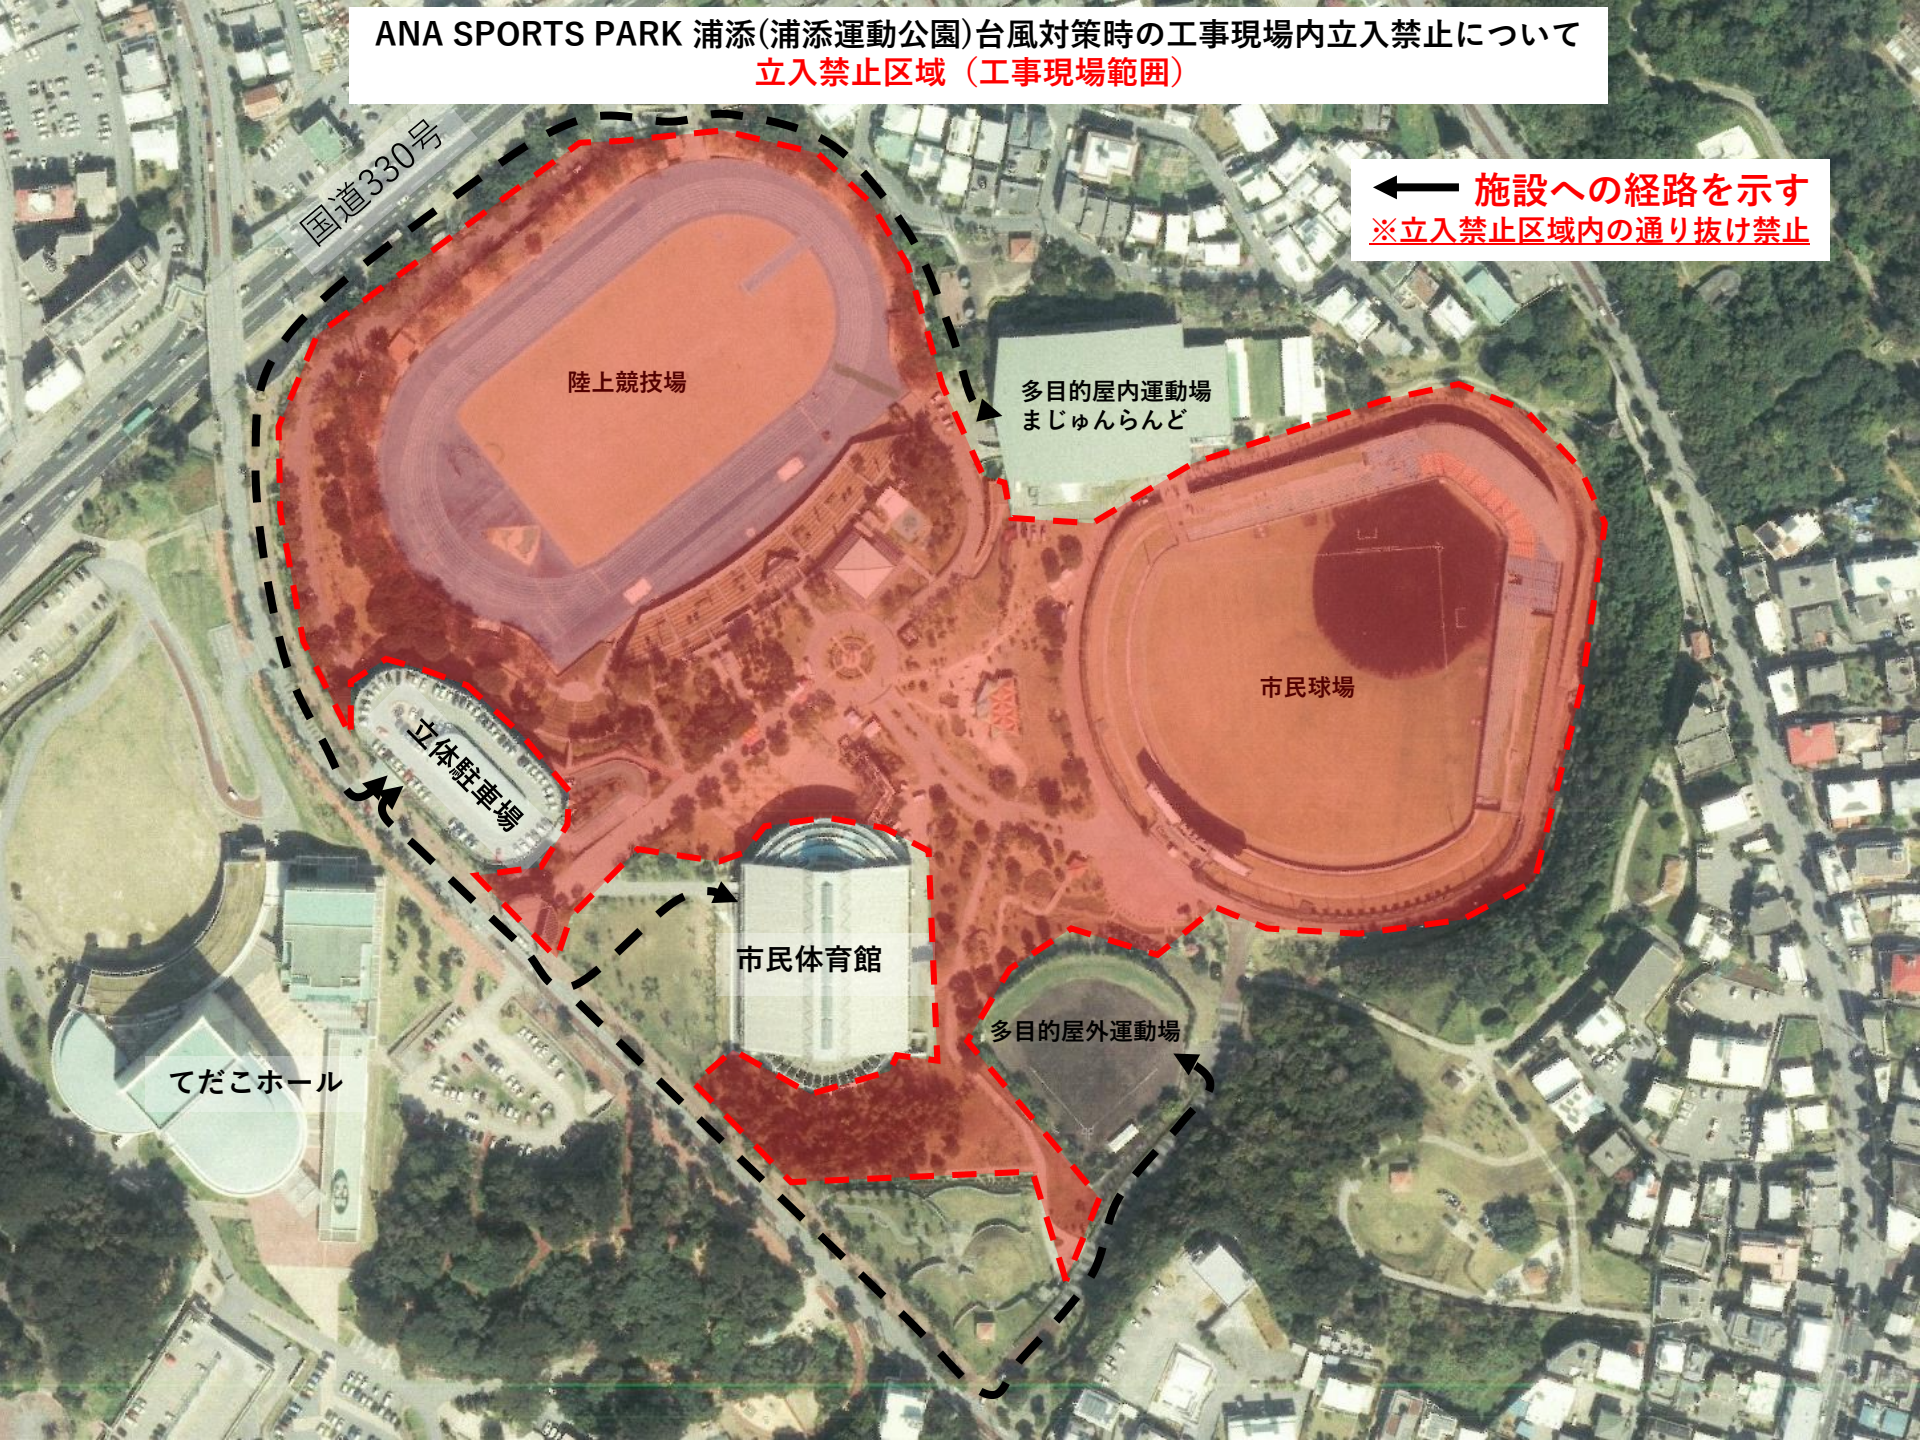

ANA SPORTS PARK 浦添(浦添運動公園)台風対策時の工事現場内立入禁止について
立入禁止区域 (工事現場範囲)

← 施設への経路を示す
※立入禁止区域内の通り抜け禁止

国道330号

陸上競技場

多目的屋内運動場
まじゅんらんど

市民球場

立体駐車場

市民体育館

多目的屋外運動場

てだこホール