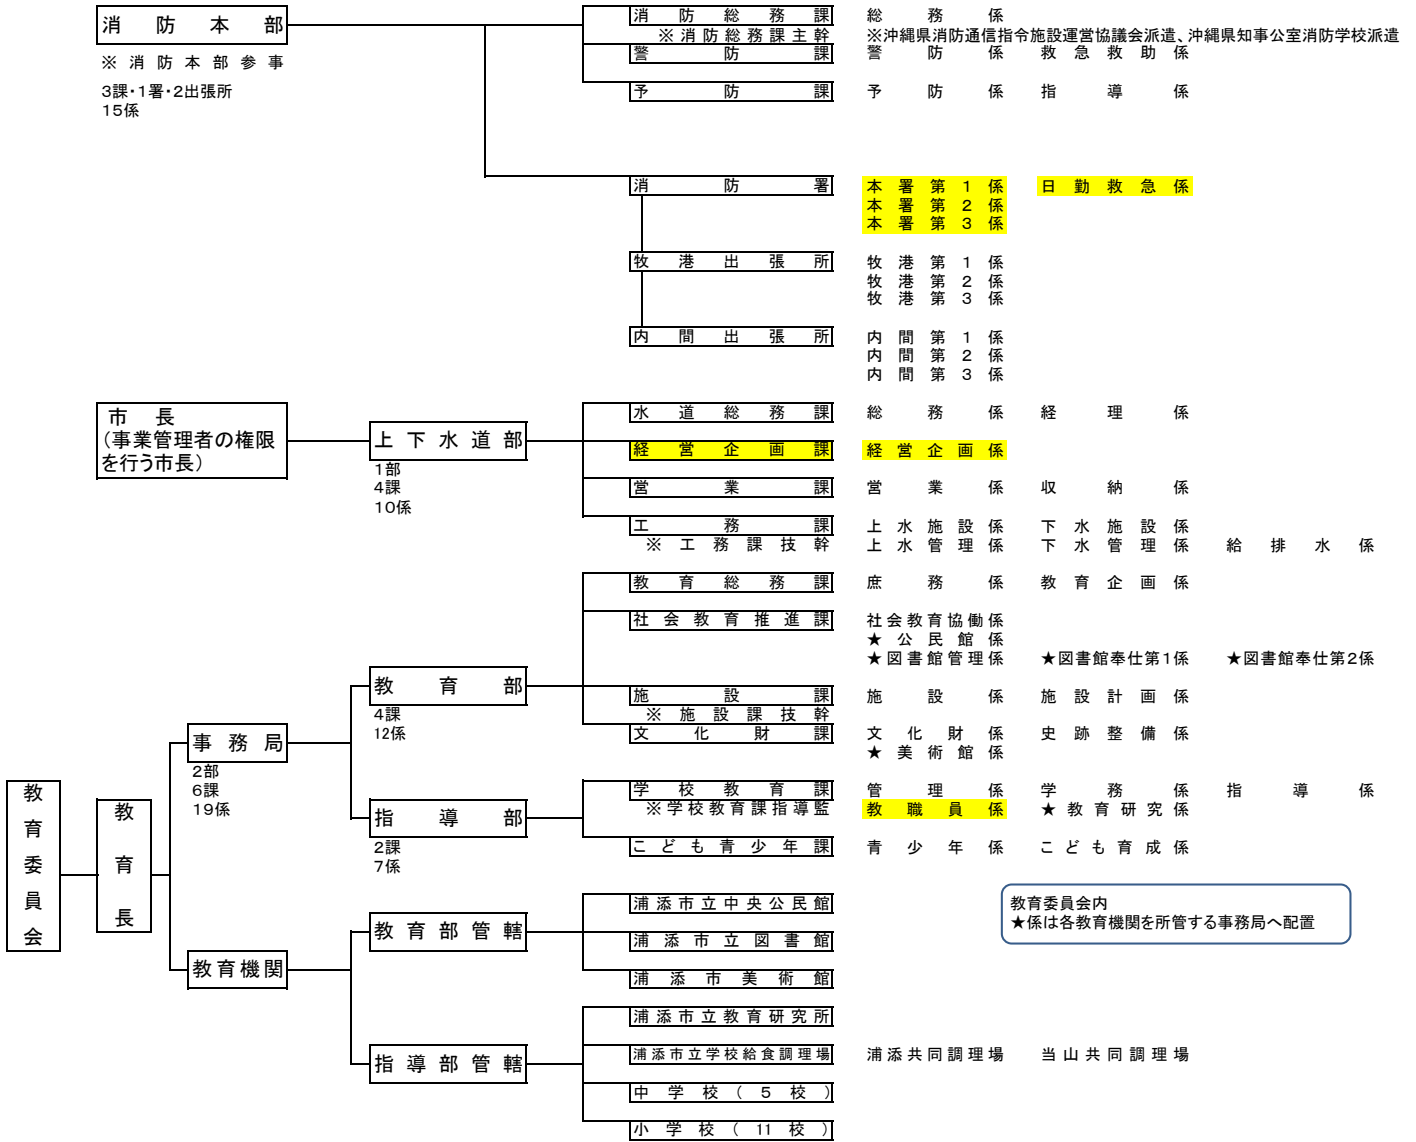

令和8年度 浦添市行政機構図(令和8年4月1日現在)

※新設、名称変更等のある部署は で示した。

令和8年度 浦添市行政機構図(令和8年4月1日現在)

浦添市ワーキングチーム (兼務による庁内横断的組織)

外郭団体組織図

	部(局)等	課・室(フロンティア)等	係
市長事務局	7(2)	43(5)	99
議会事務局	(1)		2
選挙管理委員会		1局	1
監査委員事務局		1局	1
教育委員会	2	6	19
消防本部	* 1	3課・1署・2出張所	15
上下水道部	1	4	10
合計	14	66	147

*については「消防組織法」に基づく消防本部である。
浦添市ワーキングチーム(1)