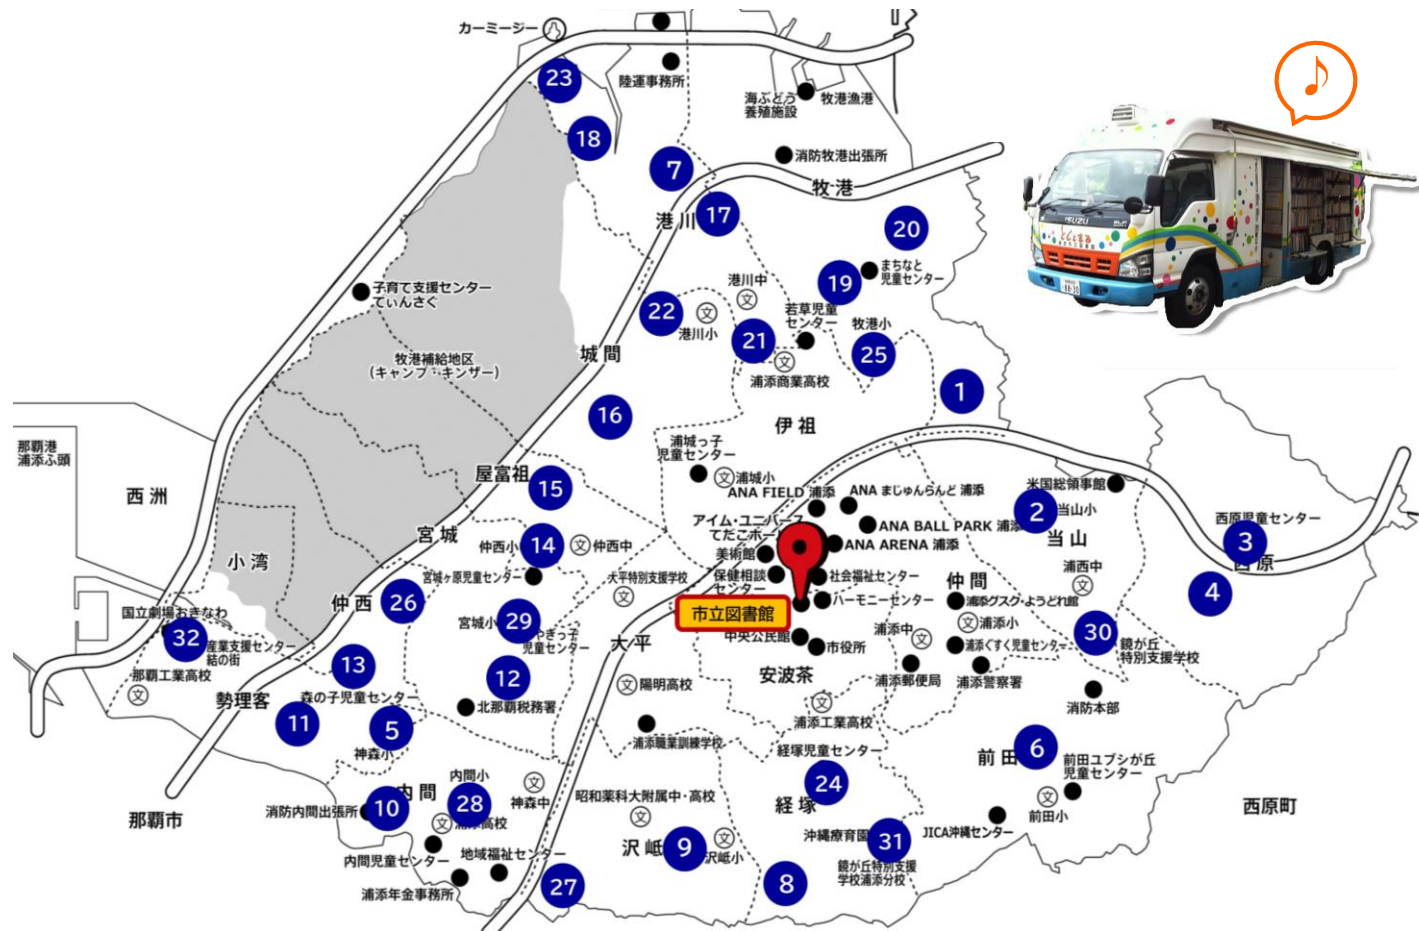

令和8年度 移動図書館 としよまる

りようあんない 利用案内

- はじめの方には利用カードを発行します。
- 利用カードは浦添市立図書館でも使えます。
- 借りたい本と利用カードをいっしょに職員にお渡し下さい。
- カード1枚で図書10冊、雑誌3冊、CD2点、合計15点まで借りることができます。 ※貸出期間は2週間です
- 本の返却は、浦添市立図書館、各ステーションのどちらでもできます。
- 車両の故障、悪天候、道路事情により予告なしに時間変更または中止になる場合もありますのでご了承ください。

浦添市立図書館

〒901-2114 沖縄県浦添市安波茶2-2-1
TEL 098-876-4946 FAX 098-875-1772

図書館の
最新情報は
こちらから！

公式ホームページ

公式ツイッター

としよまるの
イベント情報
も掲載！

- | | | | |
|----------------------|-------------------------------|---------------------------|--------------------------------|
| 1 安川団地 (牧港3-30-8) | 9 沢岨自治会館 (沢岨1-31-1) | 17 ユアサハイム (港川2-22-6) | 25 牧港小学校 (牧港2-14-1) |
| 2 当山小学校 (当山2-34-1) | 10 内間公民館 (内間3-15-1) | 18 イバノ港川工場 (港川343) | 26 仲西公民館 (仲西1-3-11) |
| 3 西原児童センター (西原4-9-1) | 11 丸大スーパー勢理客店 (勢理客2-9-13) | 19 牧港公民館 (牧港1-4-6) | 27 県営沢岨団地 (沢岨2-18-1) |
| 4 浦西公民館 (西原6-22-1) | 12 サン・アビリティーズ うらそえ (宮城4-11-1) | 20 マチナトタウン (牧港4-1-15) | 28 内間小学校 (内間4-3-1) |
| 5 神森小学校 (勢理客1-4-1) | 13 県営神森団地 (仲西3-11-6) | 21 緑ヶ丘自治会館 (港川1-6-8) | 29 宮城小学校 (宮城3-7-3) |
| 6 前田自治会館 (前田1-28-7) | 14 仲西小学校 (屋富祖2-32-1) | 22 県営城間団地 (城間4-36) | 30 鏡が丘特別支援学校本校 (当山3-2-7) |
| 7 県営港川団地 (港川458-1) | 15 屋富祖公民館 (屋富祖3-1-1) | 23 崎原自治会 (港川577-4) | 31 沖縄療育園 (経塚714) |
| 8 県営経塚団地 (経塚560) | 16 城間公民館 (城間1-9-1) | 24 経塚ゆいまーるセンター (経塚1-17-1) | 32 浦添市産業振興センター・結の街 (勢理客4-13-1) |