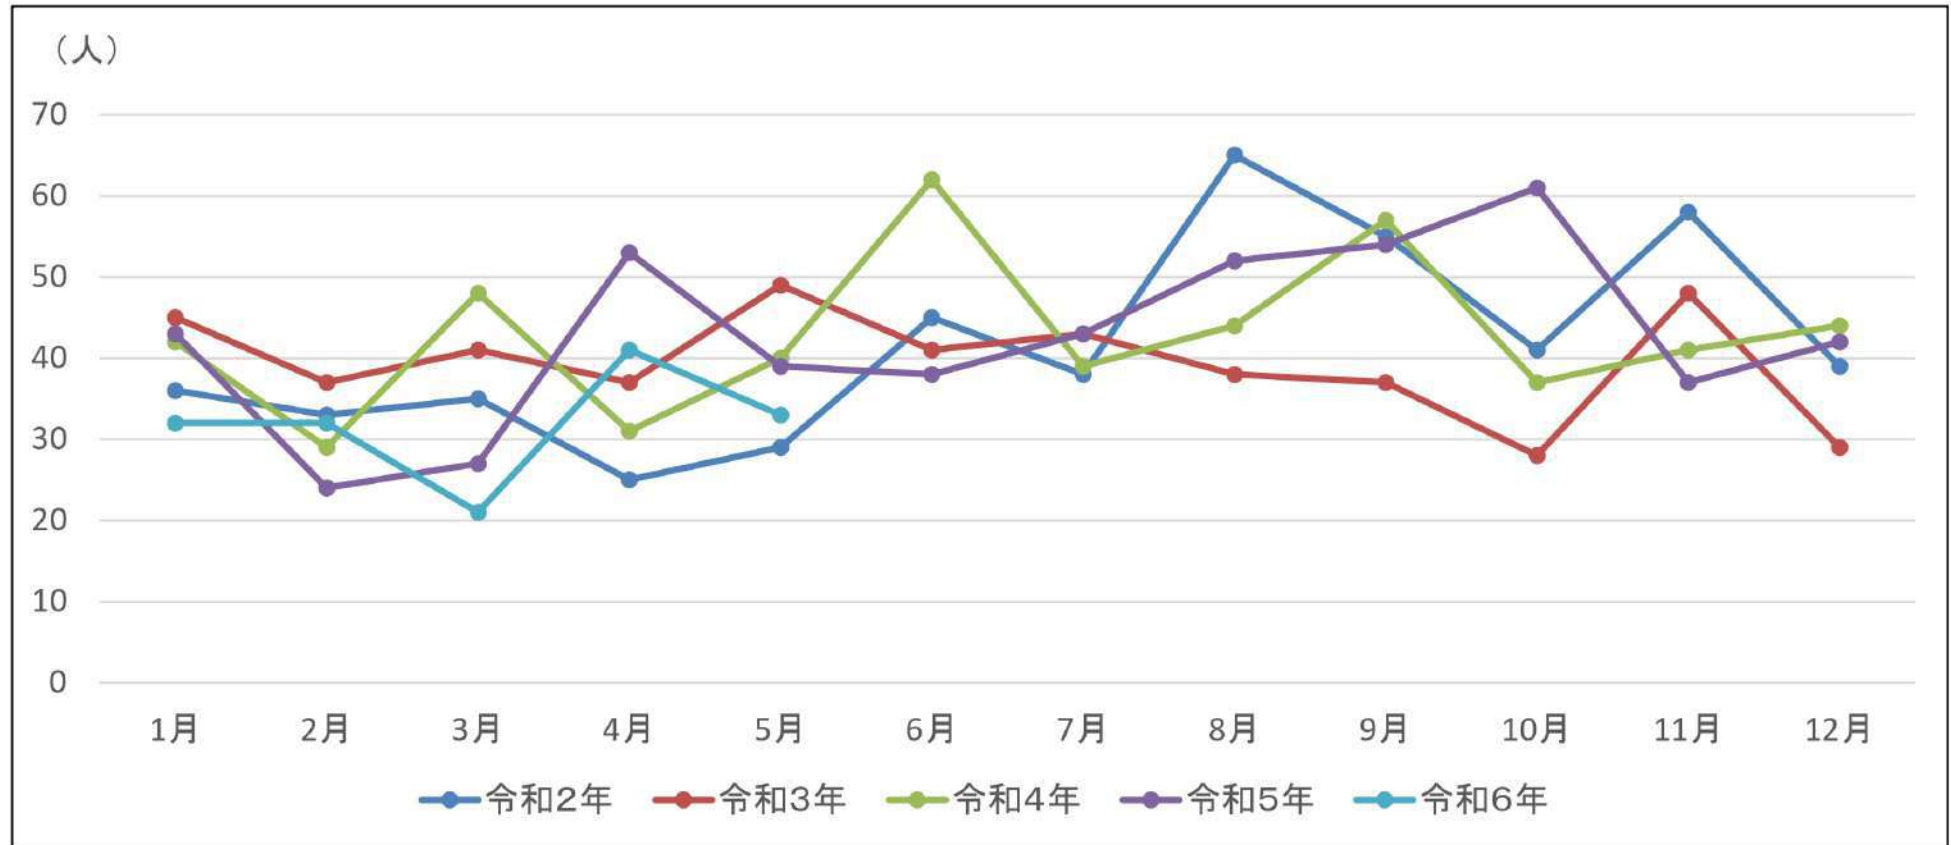

児童生徒の月別自殺者数[推移]①

(人)

	1月	2月	3月	4月	5月	6月	7月	8月	9月	10月	11月	12月	計
令和2年	36	33	35	25	29	45	38	65	55	41	58	39	499
令和3年	45	37	41	37	49	41	43	38	37	28	48	29	473
令和4年	42	29	48	31	40	62	39	44	57	37	41	44	514
令和5年	43	24	27	53	39	38	43	52	54	61	37	42	513
令和6年	32	32	21	41	33								159

(出典)「自殺の統計:地域における自殺の基礎資料」(暫定値)及び「自殺の統計:各年の状況」(確定値)を基に作成。